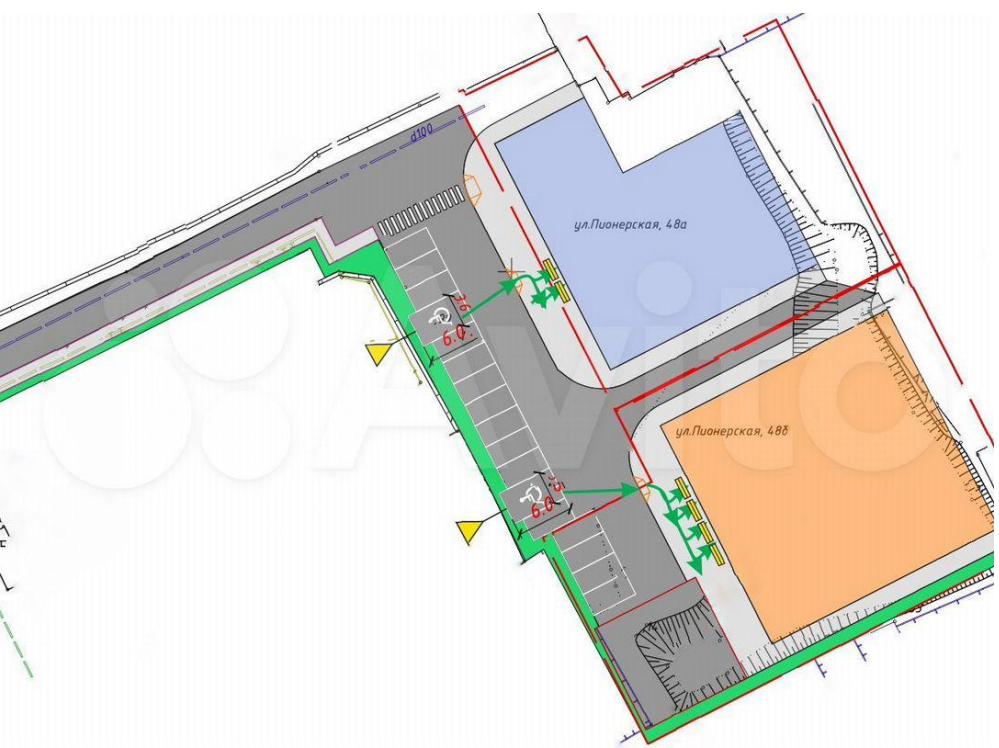

Аренда

Складское помещение 250 м²

Челябинск,

Челябинская обл, г Троицк, ул Пионерская, д
48Б

♦ ₹ 162 500

Свой "Rezon" для каждого нашего клиента!

Предлагаем в аренду объект недвижимости в г.Троицк

- *Площадь всего здания 647 кв.м
- *Эл.мощность 75 кВт на все здание
- *Черновая отделка
- *Высокие потолки 4,5м
- *Витражное остекление
- *Удобная зона разгрузки и большая асфальтированная парковка
- *Центральные коммуникации

Звоните, чтобы узнать подробности и договориться о просмотре!

Общая площадь: **250 м²**
Этаж: **1**
право собственности: **посредник**

Вид объекта: **Складское помещение**
Этажность дома: **1**
Планировка: **Открытая**