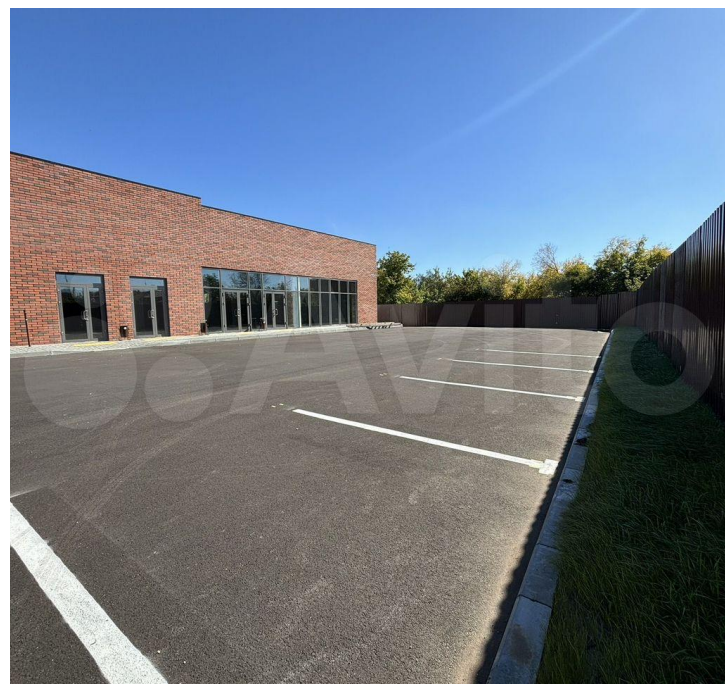

Аренда

Складское помещение 250 м²

Челябинск,

Челябинская обл, г Троицк, ул Пионерская, д
48Б

♦ ₹ 162 500

Свой "Rezon" для каждого нашего клиента!

Предлагаем в аренду объект недвижимости в г.Троицк

- *Площадь всего здания 647 кв.м
- *Эл.мощность 75 кВт на все здание
- *Черновая отделка
- *Высокие потолки 4,5м
- *Витражное остекление
- *Удобная зона разгрузки и большая асфальтированная парковка
- *Центральные коммуникации

Звоните, чтобы узнать подробности и договориться о просмотре!

Общая площадь: **250 м²**
Этаж: **1**
право собственности: **посредник**

Вид объекта: **Складское помещение**
Этажность дома: **1**
Планировка: **Открытая**