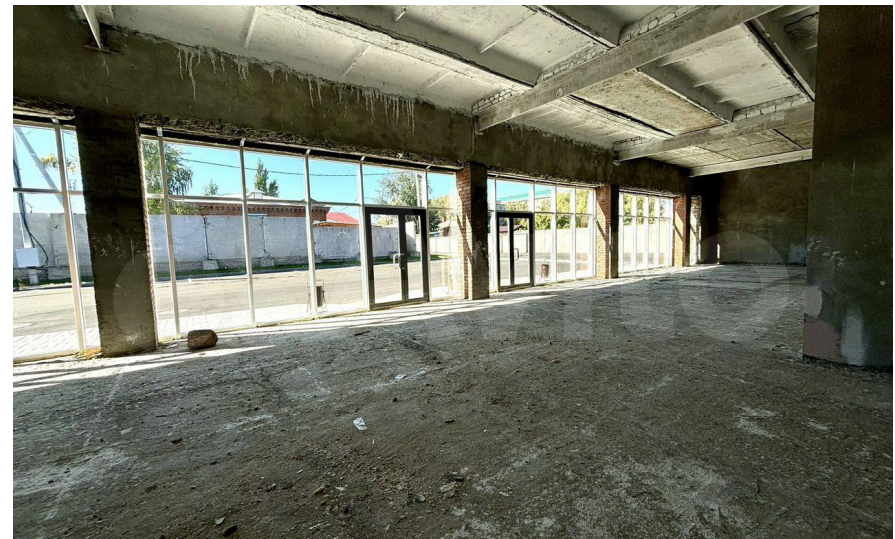

Вид объекта: **Складское помещение**
Этажность дома: **1**
Планировка: **Открытая**